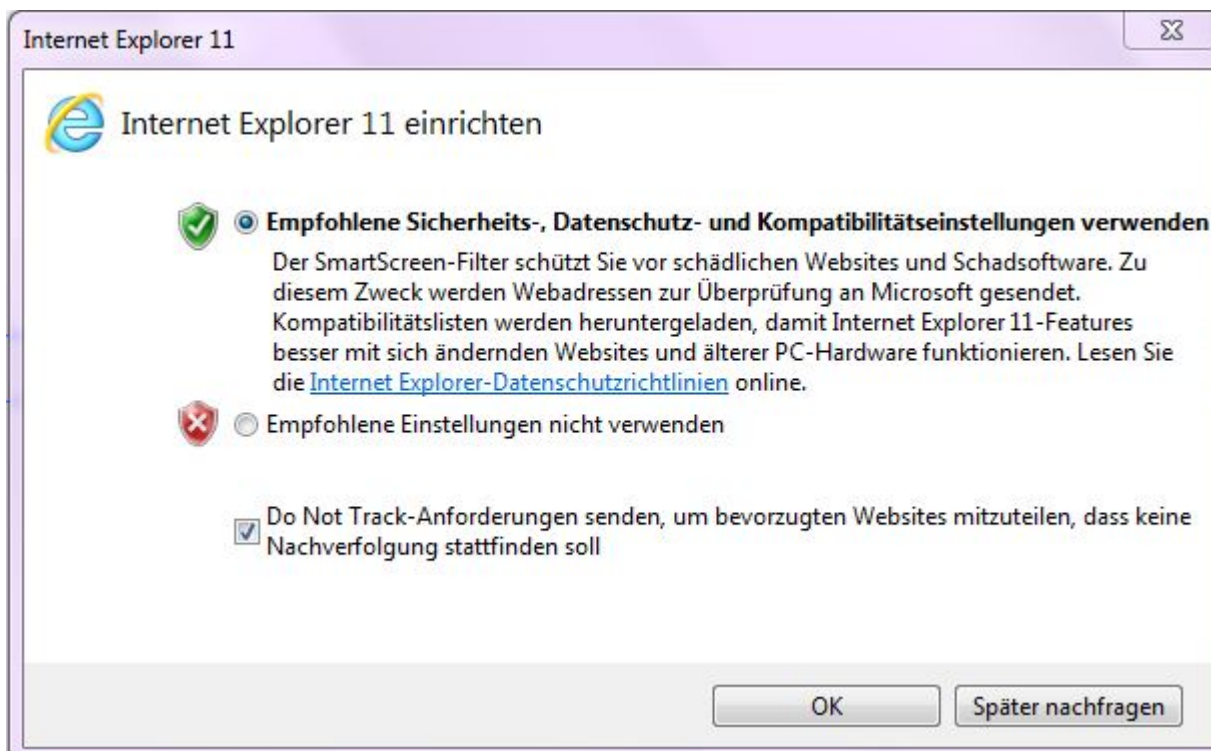

# Empfohlene Sicherheits- und Kompatibilitätseinstellungen deaktivieren

Wenn beim Aufstarten oder Öffnen des Internet Explorers immer wieder die folgende Meldung erscheint, kann diese wie folgt deaktiviert werden.