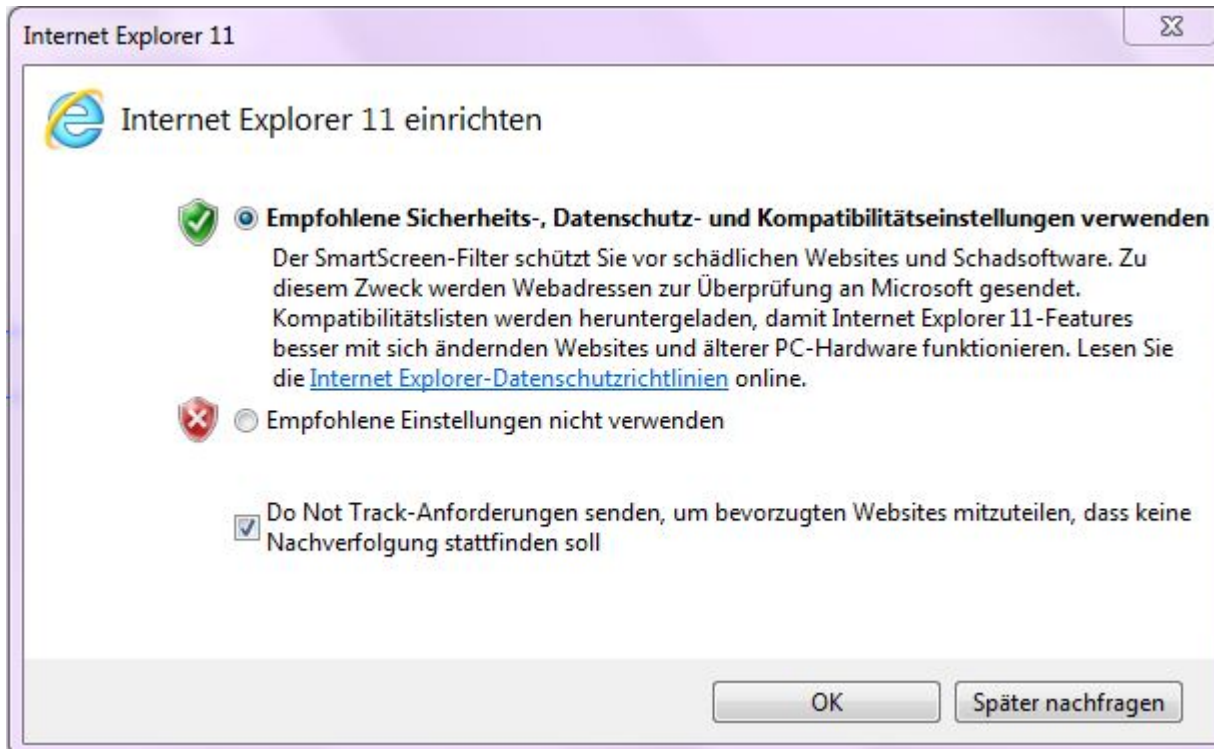

# Empfohlene Sicherheits- und Kompatibilitätseinstellungen deaktivieren

Wenn beim Aufstarten oder Öffnen des Internet Explorers immer wieder die folgende Meldung erscheint, kann diese wie folgt deaktiviert werden.